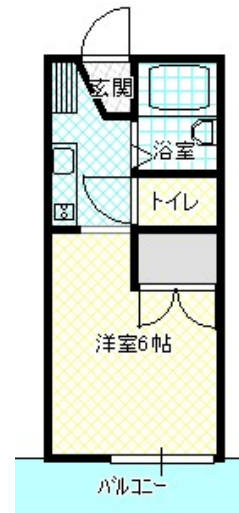

ベルエアハイツ 2F

1K

宇部市東藤曲2丁目

家賃	¥30,000
共益費	込
駐車場(台数)	有(別料金)(1台)¥2,000
敷金/礼金/仲介	1ヶ月/なし/1ヶ月
入居可能日	応相談
築年	平成1年3月
改築	なし
交通(JR)	居能駅 (約歩11分)
交通(バス)	香川学園前 (約歩2分)
建物構造	鉄筋コンクリート造

<b>設備情報</b>	
浴室・トイレ・洗面	バス/トイレ別・シャワー・公共下水
ガス・電気	LPガス
セキュリティ	
マルチメディア	インターネット可(料金込)
付帯設備	エアコン・給湯・照明器具
その他	駐輪場・下駄箱
備考	2F女性専用。駐車場台数制限有り(近隣駐車場有) 無料インターネット&防犯カメラ設置。