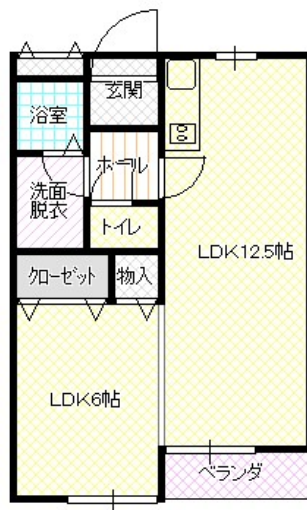

メゾンプレジール

1LDK

宇部市西琴芝1丁目

家賃	¥63,000
共益費	別(¥4,000)
駐車場(台数)	なし ¥5,000
敷金/礼金/仲介	1ヶ月/1ヶ月/1ヶ月
入居可能日	応相談
築年	平成14年
改築	なし
交通(JR)	
交通(バス)	
建物構造	鉄筋コンクリート造

設備情報	
浴室・トイレ・洗面	バス/トイレ別・シャワー・ウォシュレット
ガス・電気	
セキュリティ	
マルチメディア	CATV・インターネット可(料金別)
付帯設備	エアコン・給湯・照明器具
その他	
備考	オール電化、ケーブルインターネット、フレッツ光設置 防犯カメラ設置