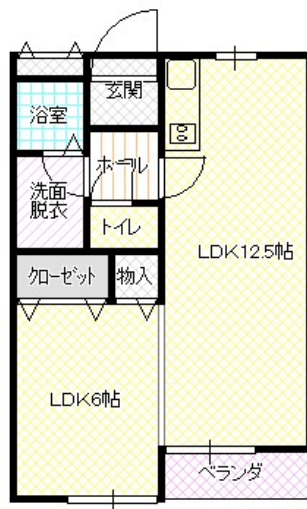

# メゾンプレジール

1LDK

宇部市西琴芝1丁目

家賃	¥63,000
共益費	別(¥4,000)
駐車場(台数)	なし ¥5,000
敷金/礼金/仲介	1ヶ月/1ヶ月/1ヶ月
入居可能日	応相談
築年	平成14年
改築	なし
交通(JR)	
交通(バス)	
建物構造	鉄筋コンクリート造

<b>設備情報</b>	
浴室・トイレ・洗面	バス/トイレ別・シャワー・ウォシュレット
ガス・電気	
セキュリティ	
マルチメディア	CATV・インターネット可(料金別)
付帯設備	エアコン・給湯・照明器具
その他	
備考	オール電化、ケーブルインターネット、フレッツ光設置 防犯カメラ設置