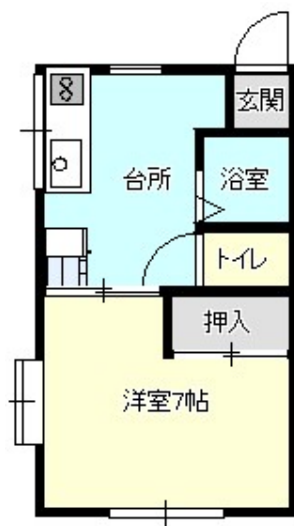

ヒロハイツ 102

1K

宇部市浜町2丁目

家賃	¥32,000
共益費	込
駐車場(台数)	込(1台)
敷金/礼金/仲介	1ヶ月/なし/1ヶ月
入居可能日	即入居可能
築年	平成3年3月
改築	なし
交通(JR)	宇部新川駅 (約歩20分)
交通(バス)	
建物構造	軽量鉄骨造

設備情報

浴室・トイレ・洗面	バス/トイレ別・シャワー・公共下水
ガス・電気	LPガス
セキュリティ	
マルチメディア	インターネット可(料金別)
付帯設備	エアコン・給湯・照明器具・室内洗濯機置場
その他	駐輪場
備考	